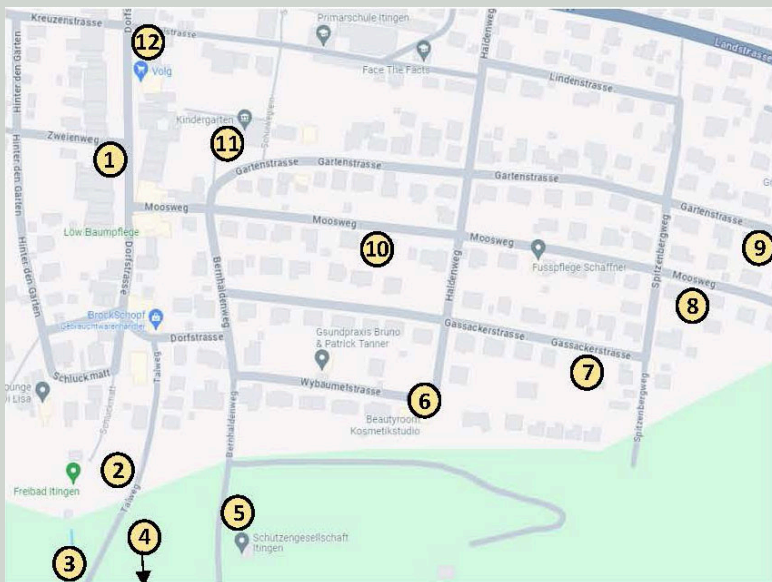

2024
60 JAHRE
RMS

ERÖFFNUNG "MUSIGWÄG"

OPEN AIR KONZERT IN ITINGEN

Sonntag, 02.Juni 2024

10 Uhr

Kaffi Durlips, Dorfstrasse 13, Itingen

Bei schlechtem Wetter findet das Konzert in der Mehrzweckhalle Itingen statt.

Mitwirkende:

Akkordeonensembles; Leitung Heidi Gautschi
Kinderchor und Singkreis; Leitung Beatrice
Voellmy/Céline Shuler

Anschliessend laden wir Sie herzlich ein, den
"Musigwäg" zu erkunden.

“MUSIGWÄG”

TASTEN, FÜHLEN, HÖREN, RATEN...
(offen bis Ende Juni 2024)

- 1: Dorfstrasse 13
- 2: Kehrplatz, Talweg
- 3: Talweg
- 4: Munimattweiher
- 5: Schützenhaus
- 6: Brunnen Wybäumetstrasse
- 7: Gassackerstrasse 28
- 8: Moosweg 37
- 9: Gartenstrasse 42
- 10: Moosweg 18
- 11: Kindergarten
- 12: Dorfstrasse 38

**Start “Musigwäg” beim Kaffi Durlips,
Dorfstrasse 13, Itingen**

Beschränkte Anzahl Parkplätze. Weitere Parkplätze befinden sich
beim Bhf oder Sie reisen mit dem ÖV an.

www.rms-sissach.ch